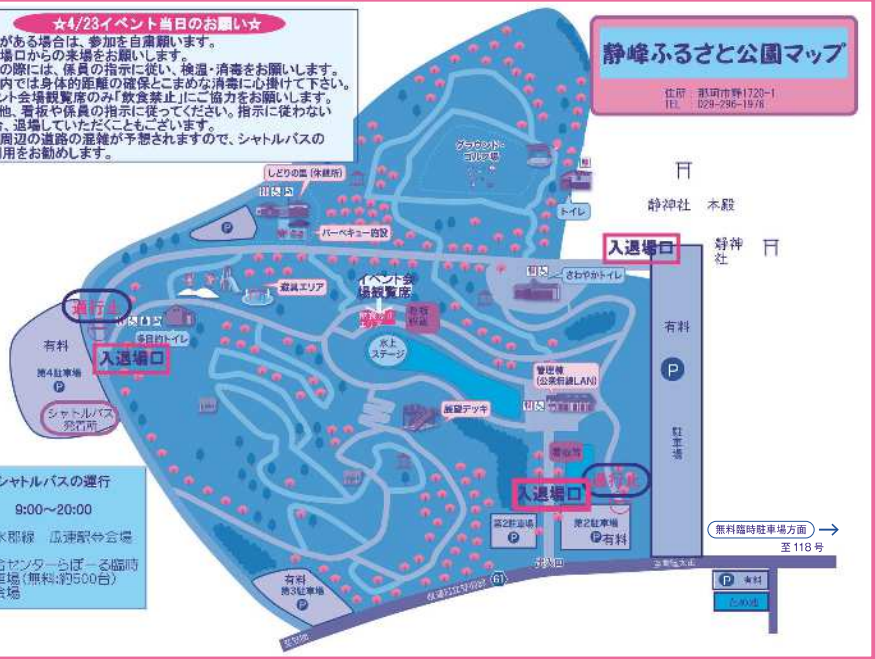

商工会ブース

- いばらきコープひたちなかセンター
- パルシステム茨城栃木なかセンター
- アスカ
- アミューズメントパーク ドリームランド那珂
- 和のくら
- 船橋精肉店
- にこにこハンバーグひまわり
- ルック
- しちりん
- 咲
- 肉の青木
- 茶専門店のみり
- 株式会社アガベイス カフェアルコイリス
- 満天

ステージイベント

司会
大島なつき

那珂太鼓保存会
9:50~

瓜連おはやし保存会
10:20~

イバライカーショー
①10:50~②14:20~

那珂市文化協会
11:20~

額田通り囃子保存会 園内移動
9:30~14:00

日々かりめろ
12:20~

よさこいソーランの饗宴
15:00~

★4/23イベント当日のお願い★

- ①発熱がある場合は、参加を自粛願います。
- ②入場口からの来場をお願いします。
- ③入場の際は、係員の指示に従い、検温・消毒をお願いします。
- ④会場内では身体的距離の確保とこまめな消毒に心がけて下さい。
- ⑤イベント会場観覧席のみ「飲食禁止」にご協力をお願いします。
- ⑥その他、看板や係員の指示に従ってください。指示に従わない場合は、退場していただくこともございます。
- ⑦会場周辺の道路の混雑が予想されますので、シャトルバスのご利用をお勧めします。

静峰ふるさと公園マップ

住所 那珂市野1720-1
TEL 029-296-1976

シャトルバスの運行

9:00~20:00

- ①JR水郡線 瓜連駅⇔会場
- ②総合センターらぼーる臨時駐車場(無料、約500台)⇔会場

4/23(日)のみ

無料臨時駐車場案内

【総合センターらぼーる周辺】

❖最大約500台まで駐車可能❖

無料シャトルバスの運行

※会場周辺は混雑が予想されるため、シャトルバスをご利用ください。

◆コース◆

JR瓜連駅⇔臨時駐車場⇔公園(会場)
(始発 瓜連駅9:00/最終 公園20:00)
片道10分程度